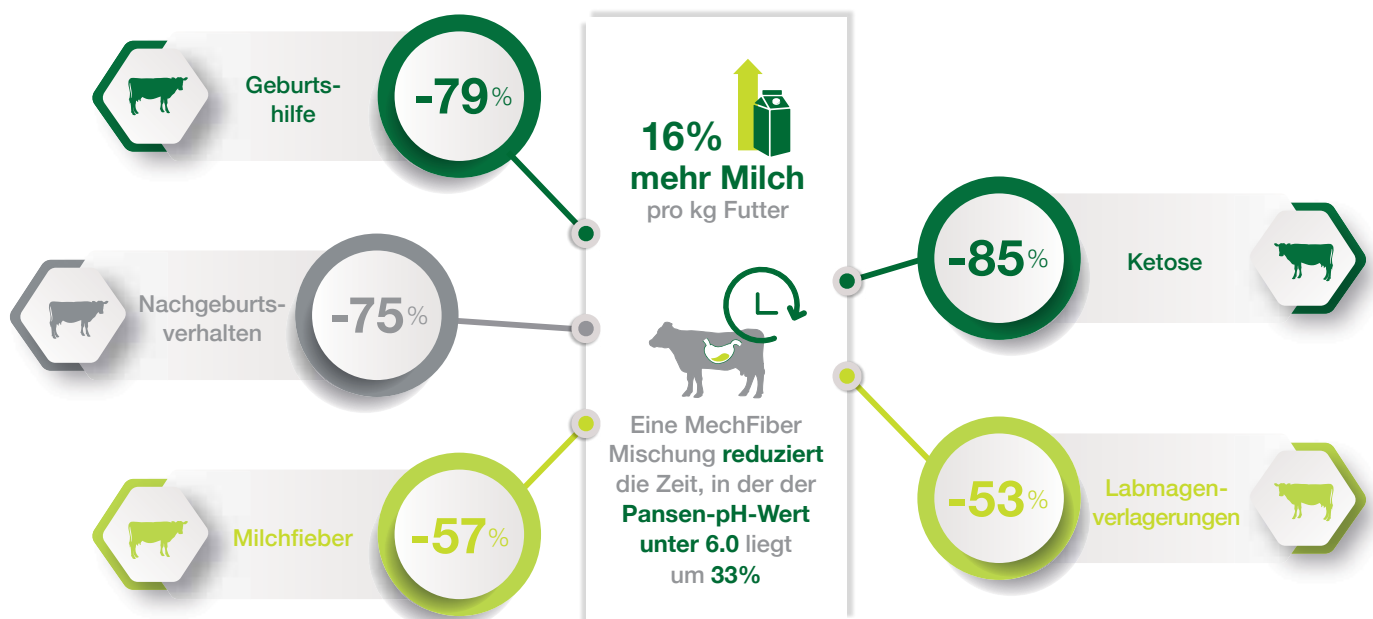

MechFiber macht den Unterschied

Mit einem KEENAN Futtermischwagen erreichen Sie fütterungsphysiologische Vorteile, die nur mit einem KEENAN erzielt werden können. Diese Vorteile wurden mehrfach wissenschaftlich bestätigt.

- Herstellung einer gleichmäßigen, gut durchmischten und lockeren Total-Misch-Ration
- KEENAN Controller Wiegebox: Vorgabe von Ladereihenfolge und Mengen
- Kein Über- oder Untermischen

Wir nennen diese TMR „MechFiber“

Unabhängige Versuchsreihen haben immer wieder gezeigt:

- Eine MechFiber Mischung erhält die Faserstruktur und regt die Wiederkautätigkeit an
- Energieaufnahme wird unterstützt und Futtereffizienz verbessert
- Pansengesundheit und Produktivität von Wiederkäuern wird gefördert

Versuche mit 24.450 Trockenstehern von 277 Betrieben zeigen folgende Ergebnisse:

*Universität Illinois 2008, Universität Reading 2008 & Colman et al, 2011. Professional Animal Scientist, 27, 505-17